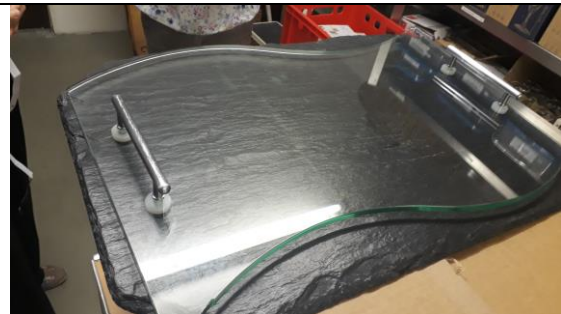

Fotos zur Plattenauswahl

Edelstahl 53x32,5 cm

Edelstahl oval 42x29 cm

Glas 38x25 cm

Glas geschwungen 54x27 cm

Schiefer rund \varnothing 30 cm

Schiefer eckig 40x29 cm

Kuchenplatten \varnothing 32 cm

Holzplatte „Hahn“ 37 cm lang

Holzplatte \varnothing 37 cm

Holzplatte „Schwein“ ca. 18x39 cm

Holzplatte „Fisch“ 13x37 cm

Holzplatten 47 cm lang

...und jede Menge Ikeagläser