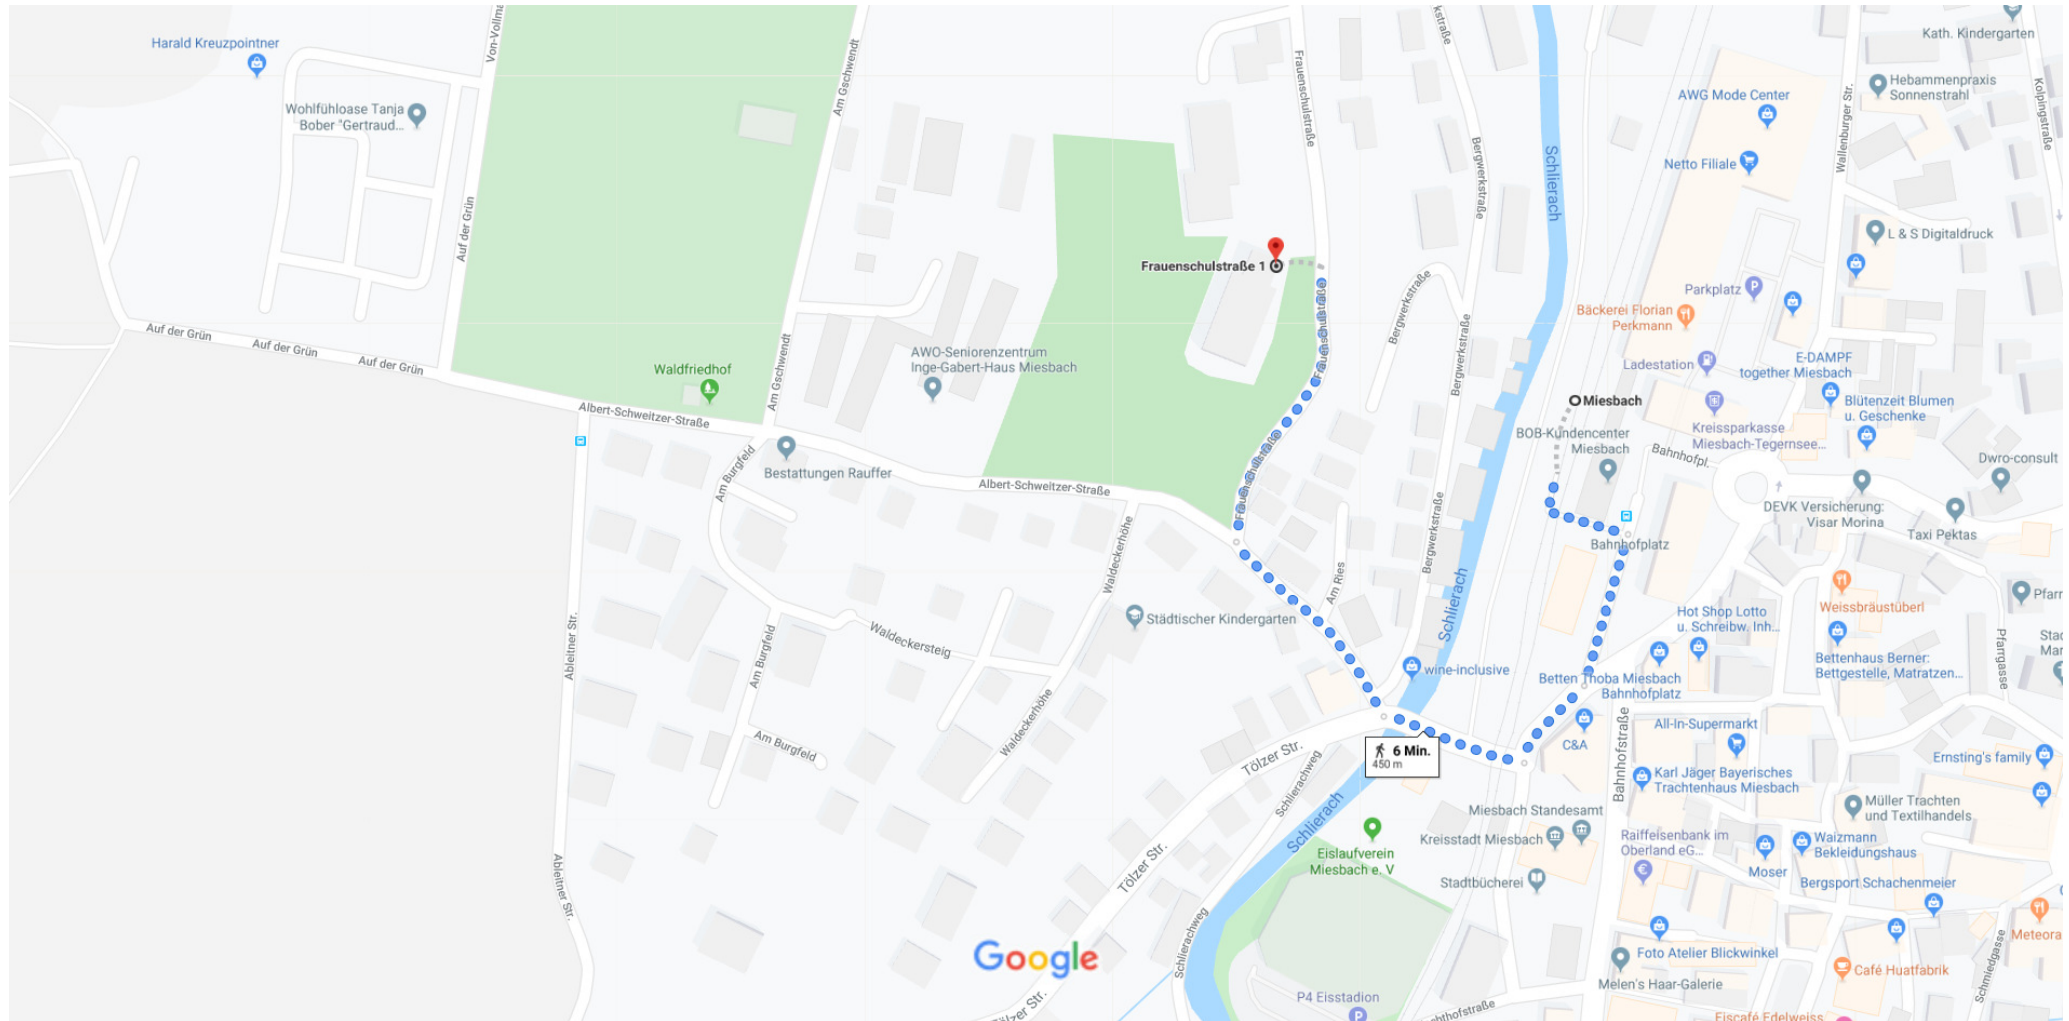

Miesbach, 83714 Miesbach nach Frauenschulstraße 1, 83714 Miesbach

Zu Fuß 450 m, 6 Min.

Kartendaten © 2019 GeoBasis-DE/BKG (©2009) 20 m

 Vorsicht: Fußgängerrouen stimmen möglicherweise nicht immer mit realen Bedingungen überein

**Miesbach**  
83714 Miesbach

- ↑ 1. Nach Süden Richtung Bahnhofpl.  
51 m
- ↱ 2. Rechts abbiegen auf Bahnhofpl.  
65 m
- ↑ 3. Weiter auf Frühlingstraße/Waagstraße  
42 m
- ↱ 4. Rechts abbiegen auf Tölzer Str.  
62 m
- ↱ 5. Rechts abbiegen auf Albert-Schweitzer-Straße  
96 m
- ↱ 6. Rechts abbiegen auf Frauenschulstraße  
 Das Ziel befindet sich auf der linken Seite.  
120 m

## Frauenschulstraße 1

83714 Miesbach

Die Route dient nur zu Planungszwecken. Es ist möglich, dass die Verkehrsverhältnisse aufgrund von Baustellen, Verkehr, Wetter oder anderen Ereignissen von den in der Karte dargestellten Suchergebnissen abweichen. Du solltest daher deine Route entsprechend planen. Du musst alle Zeichen oder Hinweise bezüglich deiner Route beachten.